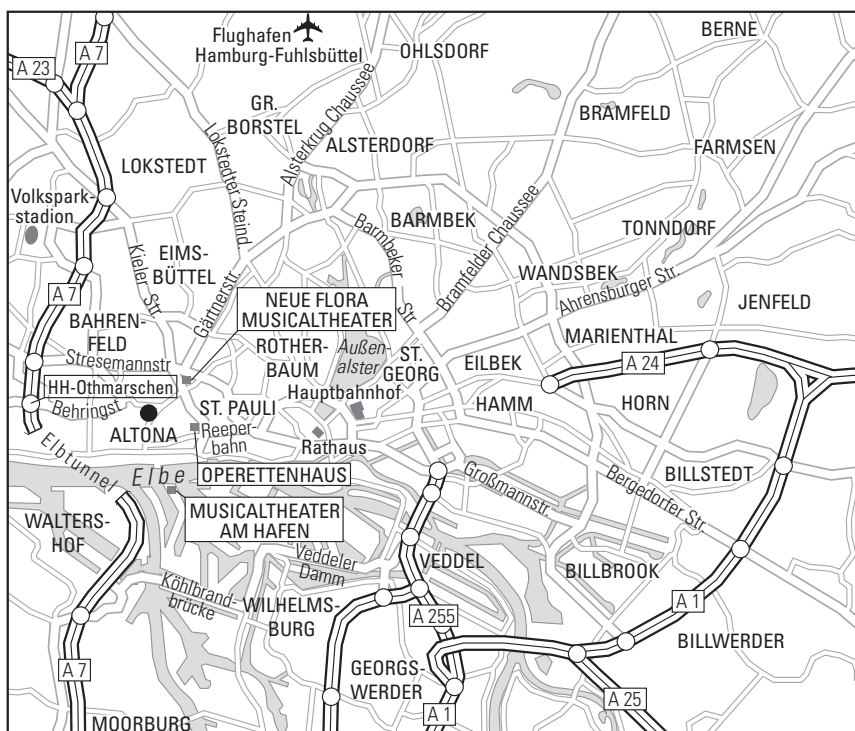

Raphael Hotel Altona

Wir wünschen Ihnen eine gute Anreise

Anreise mit dem Pkw

Von der A7 kommend: Ausfahrt Hamburg-Othmarschen abfahren. Nach rechts auf die Behringstraße abbiegen (diese geht später über in die Barnersstraße) und dieser bis zum Tunnel folgen. Im Tunnel rechts einordnen und nach dem Tunnel gleich rechts in die Präsident-Krahn-Straße einbiegen. Nach circa 200 m befindet sich auf der linken Seite die Einfahrt zu den Parkplätzen des BEST WESTERN Raphael Hotel Altona.

Anreise mit öffentlichen Verkehrsmitteln

Vom Hauptbahnhof mit der S1, S3 oder S31 bis zur Station Altona. Ausgang Präsident-Krahn-Straße und gleich links die Straße hoch gehen. Nach 100 m finden Sie unser Hotel auf der rechten Seite.