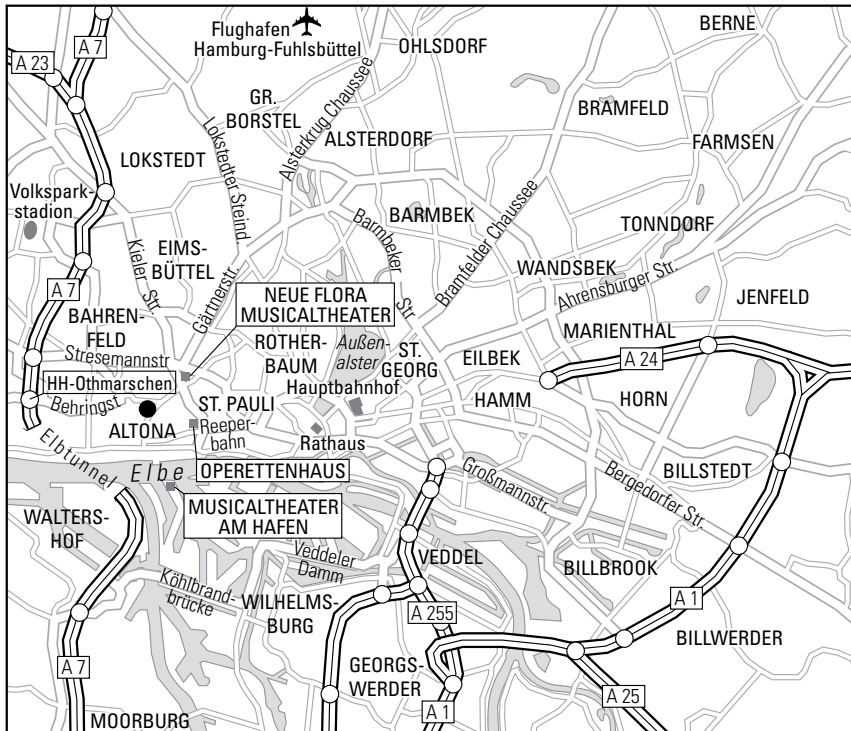

**Best
Western®**

Wir wünschen Ihnen eine gute Anreise

Anreise mit dem Pkw

Von der A7 kommend: Ausfahrt Hamburg Othmarschen abfahren. Bei Gabelung rechts halten, Schildern nach Altona folgen und Waldseestraße nehmen. Weiter auf der Behringstraße (diese geht später über in die Barnersstraße) und dieser bis zum Tunnel folgen. Im Tunnel rechts einordnen und nach dem Tunnel gleich rechts in die Präsident-Krahn-Straße einbiegen. Nach circa 200 Metern befindet sich auf der linken Seite die Einfahrt zu den Parkplätzen des Best Western Raphael Hotel Altona.

Anreise mit öffentlichen Verkehrsmitteln

Vom Hauptbahnhof mit der S1, S3 oder S31 bis zur Station Altona. Ausgang Präsident-Krahn-Straße und gleich links die Straße hoch gehen. Nach 100 Metern finden Sie unser Hotel auf der rechten Seite.