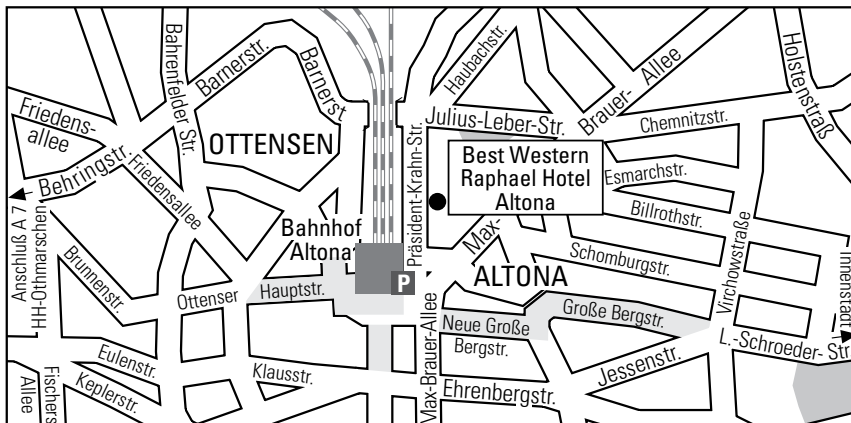

**Best
Western®**

Wir wünschen Ihnen eine gute Anreise

Anreise mit dem Pkw

Von der A7 kommend: Ausfahrt Hamburg Othmarschen abfahren. Bei Gabelung rechts halten, Schildern nach Altona folgen und Waldseestraße nehmen. Weiter auf der Behringstraße (diese geht später über in die Barnersstraße) und dieser bis zum Tunnel folgen. Im Tunnel rechts einordnen und nach dem Tunnel gleich rechts in die Präsident-Krahn-Straße einbiegen. Nach circa 200 Metern befindet sich auf der linken Seite die Einfahrt zu den Parkplätzen des Best Western Raphael Hotel Altona.

Anreise mit öffentlichen Verkehrsmitteln

Vom Hauptbahnhof mit der S1, S3 oder S31 bis zur Station Altona. Ausgang Präsident-Krahn-Straße und gleich links die Straße hoch gehen. Nach 100 Metern finden Sie unser Hotel auf der rechten Seite.